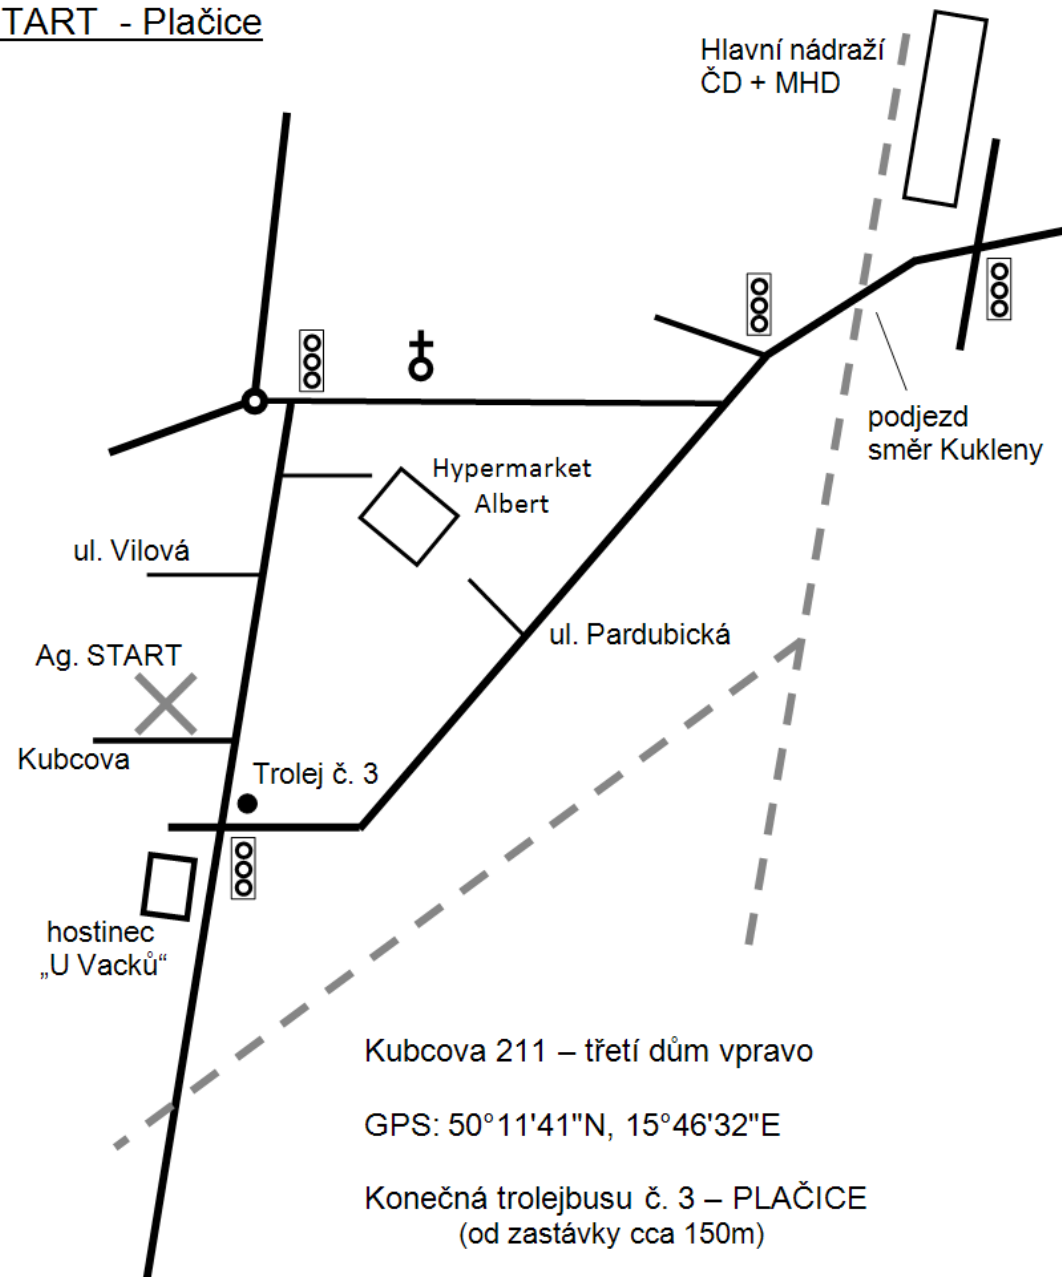

# Agentura START - Plačice

Kubcova 211 – třetí dům vpravo

GPS: 50°11'41"N, 15°46'32"E

Konečná trolejbusu č. 3 – PLAČICE  
(od zastávky cca 150m)

V případě nouze volejte Nouzeckou  
603 37 4321