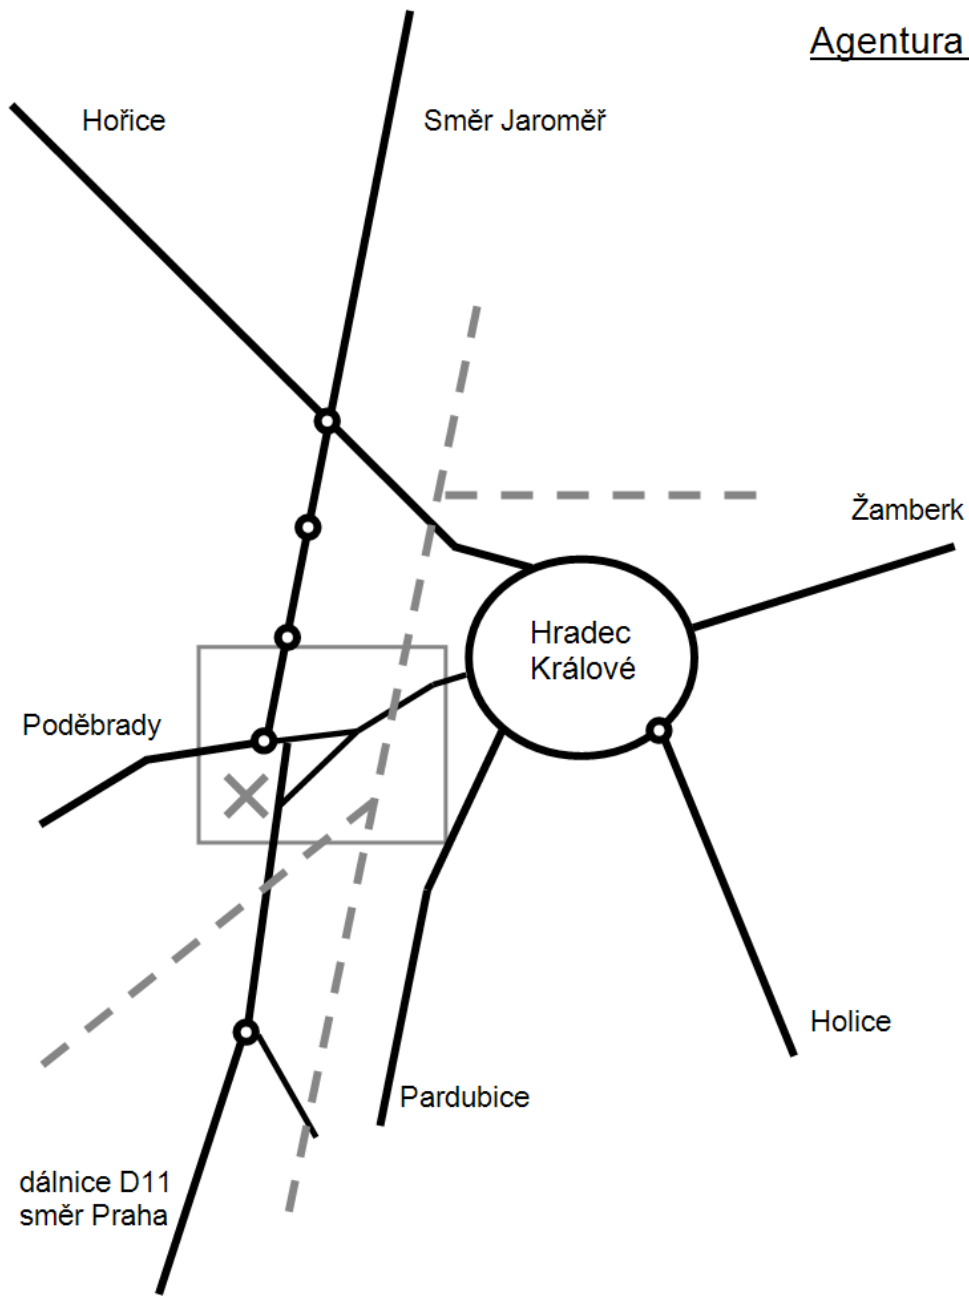

# Agentura START - Plačice

Kubcova 211 – třetí dům vpravo

GPS: 50°11'41"N, 15°46'32"E

Konečná trolejbusu č. 3 – PLAČICE  
(od zastávky cca 150m)

V případě nouze volejte Nouzeckou  
603 37 4321