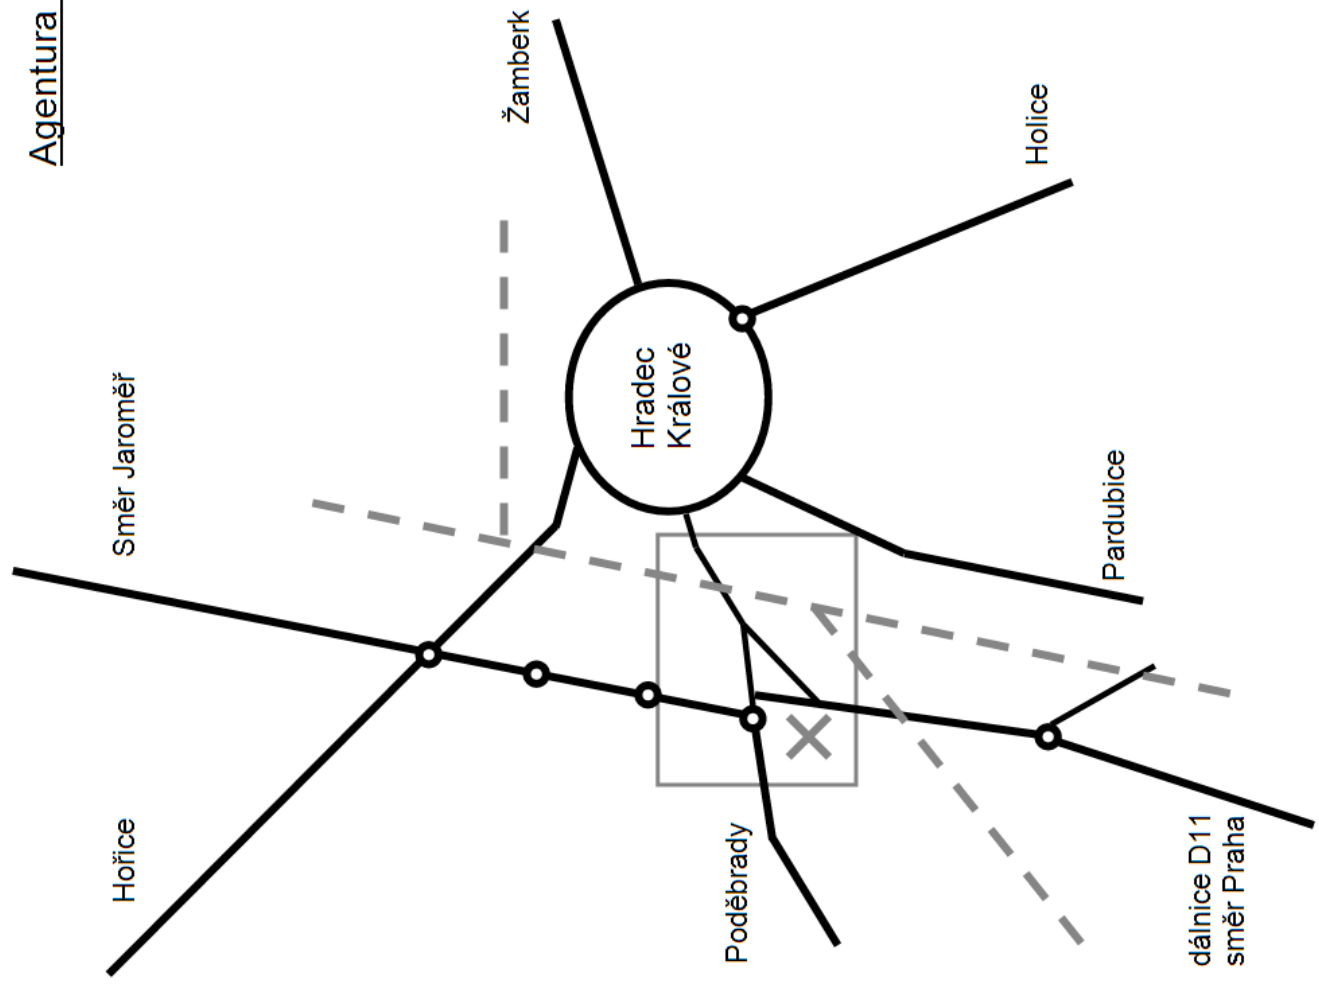

Agentura START - Plačičice

Kubcova 211 – třetí dům vpravo
GPS: 50°11'41"N, 15°46'32"E
Konečná trolejbusu č. 3 – PLAČIČICE
(od zastávky cca 150m)
V případě nouze volejte Nouzeckou
603 37 4321

Agentura START – Plačice
Kubcova 211, Hradec Králové

Spojení MHD:

Trolejbus č. 3 – od Hlavního nádraží stanoviště B
Směr Plačice – vystoupit na konečné zastávce „Plačice“

Po - Pá: 7:17, 7:51, 8:27,13:27, 13:48, (14:10)

So, Ne: 7:45, 8:49 (jezdí jednou za hodinu)
cesta trvá cca 13 minut

o prázdninách

Po - Pá: 7:22, 7:52, 8:26,13:27, (14:09)

zastávky MHD:

HLAVNÍ NÁDRAŽÍ
ZVU
Veterinární škola
Základní škola Kukleny
KUKLENY náměstí
Bláhovka
ALBERT HM
Vičkovická
PLAČICE

poznámka: další, zde neuvedené, spoje jedou správným směrem, ale končí o dvě zastávky dříve u HM ALBERT (bývalá HYPERNOVA) - na dojití nevhodné...