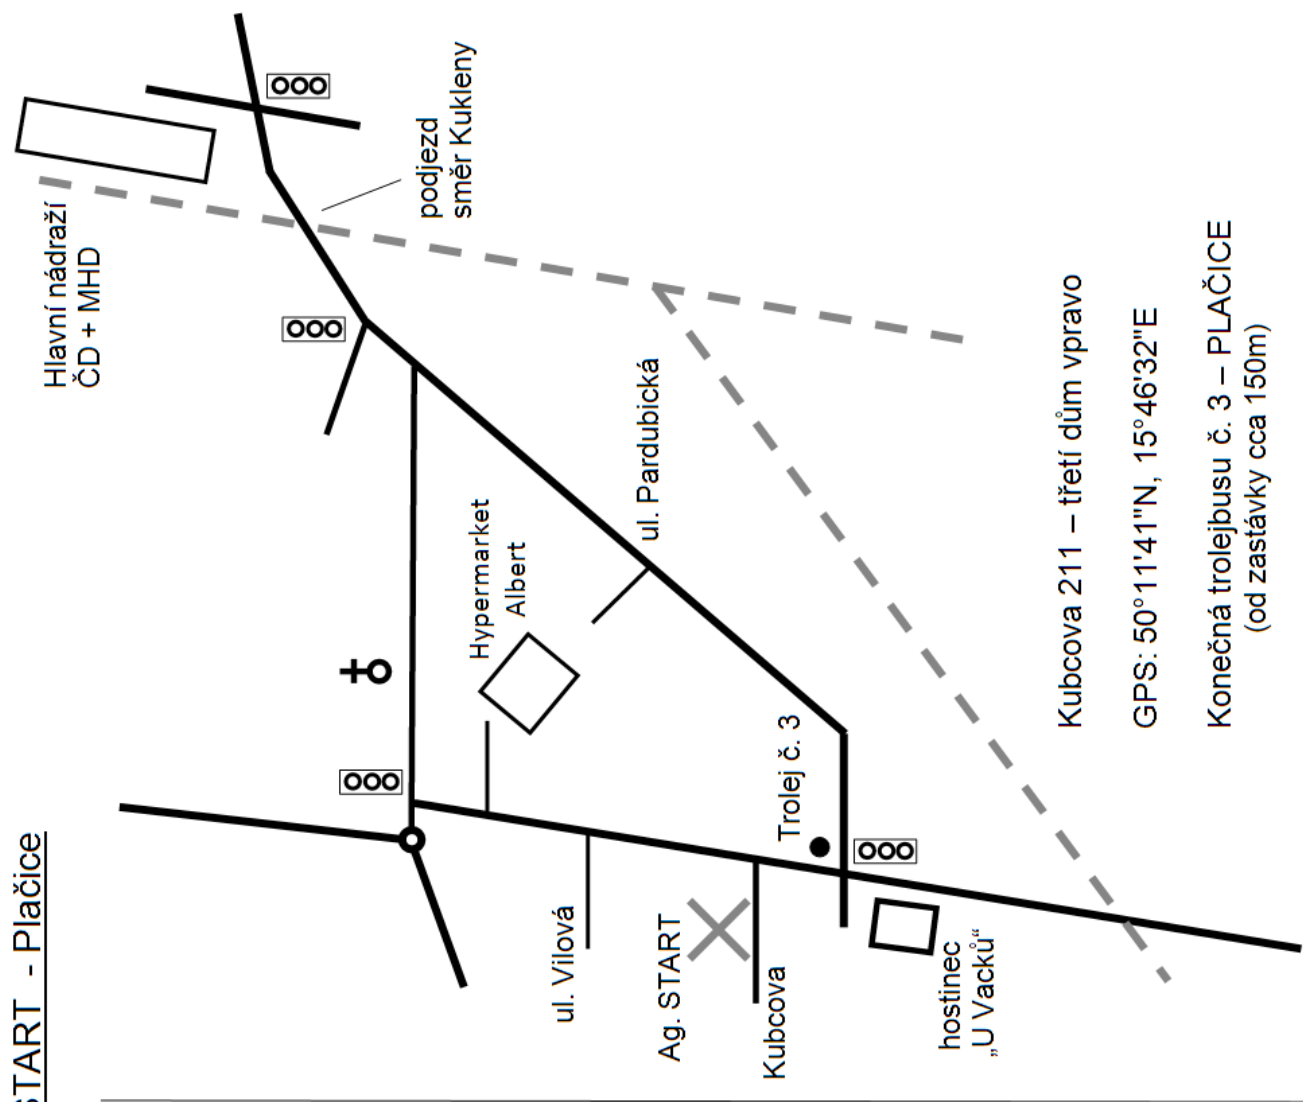

Agentura START - Plačičice

Kubcova 211 – třetí dům vpravo
GPS: 50°11'41"N, 15°46'32"E
Konečná trolejbusu č. 3 – PLAČIČICE
(od zastávky cca 150m)
V případě nouze volejte Nouzeckou
603 37 4321

Agentura START – Plačice
Kubcova 211, Hradec Králové

Spojení MHD:

Trolejbus č. 3 – od Hlavního nádraží stanoviště B
Směr Plačice – vystoupit na konečné zastávce „Plačice“

Po - Pá: 7:17, 7:51, 8:27,13:27, 13:48, (14:10)

So, Ne: 7:45, 8:49 (jezdí jednou za hodinu)
cesta trvá cca 13 minut

o prázdninách

Po - Pá: 7:22, 7:52, 8:26,13:27, (14:09)

zastávky MHD:

HLAVNÍ NÁDRAŽÍ
ZVU
Veterinární škola
Základní škola Kukleny
KUKLENY náměstí
Bláhovka
ALBERT HM
Vičkovická
PLAČICE

poznámka: další, zde neuvedené, spoje jedou správným směrem, ale končí o dvě zastávky dříve u HM ALBERT (bývalá HYPERNOVA) - na dojití nevhodné...

V případě nouze volejte Nouzeckou 603 37 4321!